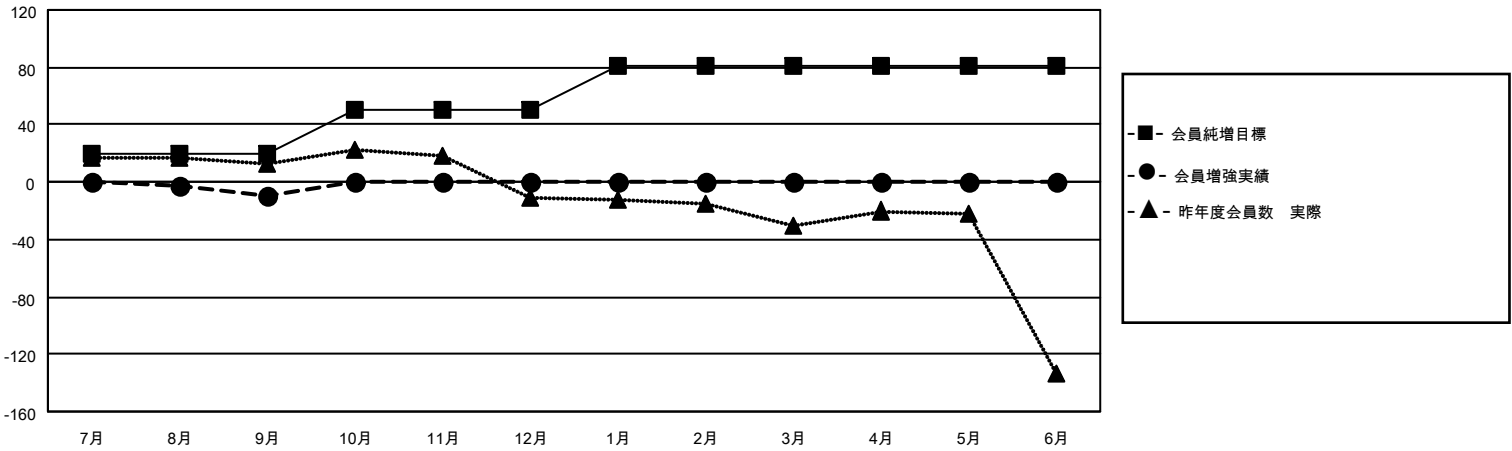

MONTHLY MEMBERSHIP PROGRESS REPORT

地域 JAPAN

District 331 B

Results as of: 9/30/2021

クラブ			
結果：2021-2022			
四半期	新クラブ目標	新クラブ	解散クラブ
7月/8月/9月	0	0	0
10月/11月/12月	0	0	0
1月/2月/3月	0	0	0
4月/5月/6月	0	0	0

名			
結果：2021-2022			
四半期	会員純増目標	会員増強実績	退会者(転籍を含む)実際
7月/8月/9月	20	21	29
10月/11月/12月	30	0	0
1月/2月/3月	31	0	0
4月/5月/6月	0	0	0

新クラブ目標及び実績累計

会員目標及び実績累計

解散クラブ: 0	13 CLUBS OF 74 一名以上の新会 員を登録	<u>男女別</u>	
退会者		男性	1,809 (82.57%)
物故会員 6	会員累計データを見るには、 ここをクリック	女性	382 (17.43%)
クラブ解散 0		NON BINARY	0 (0.00%)
その他 23		PREFER NOT TO ANSWER	0 (0.00%)
合計 29		世帯主/家族会員合計	606
		国際会費半額の家族会員	307